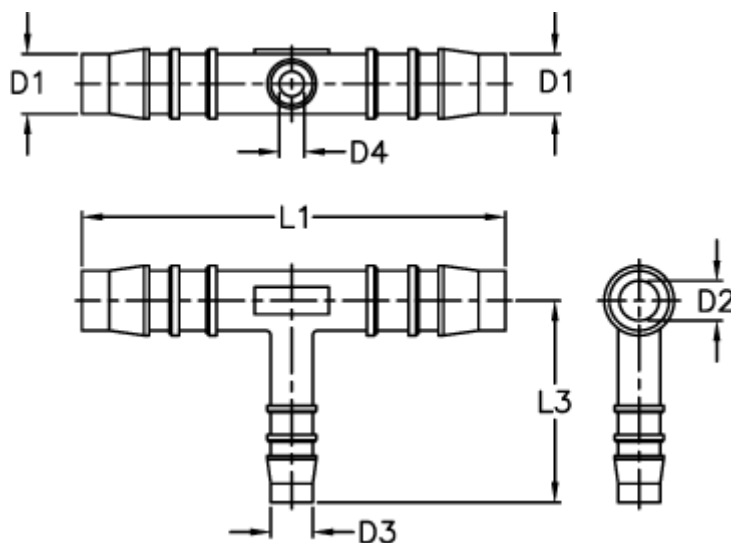

Article number: 027618915008

Description: Norma hose coupling TRS 15 - 8 - 15

Measures

D1 = 15

D2 = 11.0

D3 = 8

D4 = 5.6

L1 = 79

L3 = 33.0